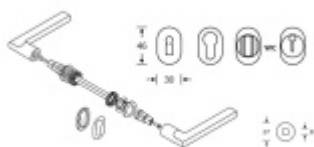

FSB 15 1267 Plug-in

FSB

Zapuštěná dveřní klika pro interiérové dveře.

Design: Hartmut Weise

Tento model vznikl jako pocta velkému mistrovi, který je spojen se stoletím Bauhausu: FSB 1267 je víc než jen replika původní dveřní kliky od architekta Mies van der Rohe. Ztělesňuje formální sílu předků a zároveň splňuje potřeby a požadavky současné architektury.

- Minimalistický design kování díky speciální rozetě s průměrem pouze 30 mm.
- Ideální je použití zapuštěného kování FSB společně se skrytými panty a magnetickými zámky na bezfalcových dveřích.
- Jednoduchá montáž umožňuje instalovat zapuštěné dveřní kování na všechny typy interiérových dveří.
- Možno objednat bez rozet pro klíč.

Sada obsahuje pár klik, spojovací materiál, čtyřhran, případně zámkové rozety.

Spojovací materiál a čtyřhran je určen pro tloušťku dveří 39-48 mm. Pro jinou tloušťku je spojovací materiál na objednávku.

Kování s WC zamykáním je standardně dodáváno s redukcí čtyřhranu 6/8 mm. WC klička je tedy kompatibilní s WC zámky 6 mm a 8 mm.

Tento model kování je možné dodat v barvách [Les Couleurs® Le Corbusier](#).

Barevný odstín a detailní informace o možnosti výběru barvy z palety Les Couleurs® Le Corbusier naleznete v tomto odkazu: