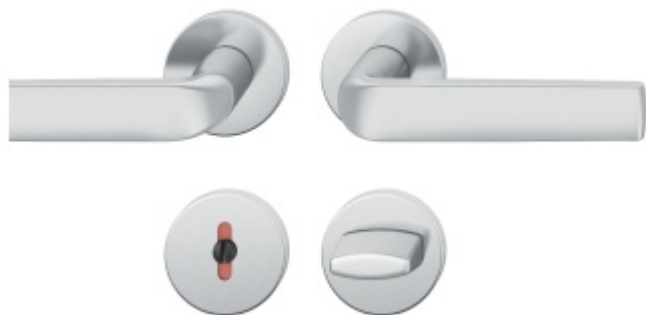

Produktový list

platný k 15. 11. 2025

luxusnikovani.cz
DELIVERED BY EFB

Kování FSB 12 1267 ASL Nerez

kartáčovaná, klika / klika, WC uzamykání,
čtyřhran 6 mm

FSB

ID produktu: 22826

Design: Hartmut Weise

Tento model vznikl jako pocta velkému mistrovi, který je spojen se stoletím Bauhausu: FSB 1267 je víc než jen replika původní dveřní kliky od architekta Mies van der Rohe. Ztělesňuje formální sílu předků a zároveň splňuje potřeby a požadavky současné architektury.