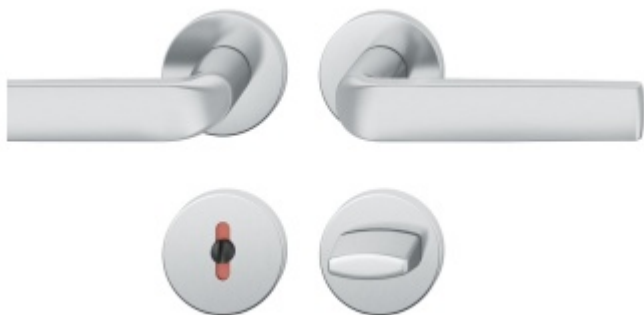

Produktový list

platný k 15. 11. 2025

luxusnikovani.cz
DELIVERED BY EFB

Kování FSB 12 1267 ASL Nerez

kartáčovaná, klika / klika, WC uzamykání,
čtyřhran 8 mm

FSB

ID produktu: 22827

Design: Hartmut Weise

Tento model vznikl jako pocta velkému mistrovi, který je spojen se stoletím Bauhausu: FSB 1267 je víc než jen replika původní dveřní kliky od architekta Mies van der Rohe. Ztělesňuje formální sílu předků a zároveň splňuje potřeby a požadavky současné architektury.