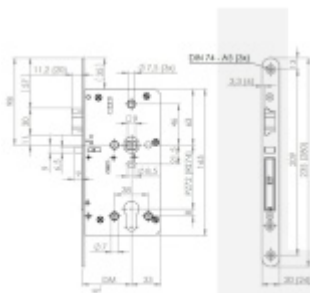

Produktový list

platný k 7. 6. 2026

luxusnikovani.cz
DELIVERED BY EFB