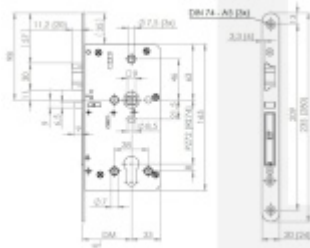

Produktový list

platný k 23. 4. 2026

luxusnikovani.cz
DELIVERED BY EFB