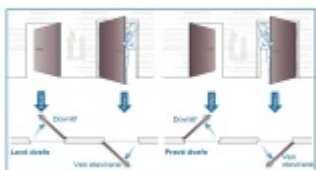

Chytrý dveřní zámek -ÜLOCK-B Battery BLE Premium

ID produktu: 22980

Bezdrátový zámek na baterii ovládaný aplikací [KleverKey](#) v mobilním telefonu nebo tabletu.

Dodavatel této aplikace zajišťuje nezávislé ovládání vstupních zařízení pomocí dálkového řízení přístupových práv.

Jak to celé funguje?

Přístupová práva a administrace je uložena na cloudu společnosti KleverKey. Zde lze administrovat jednotlivá přístupová práva uživatelů. Administrátor (majitel zámku Ülock BLE) může přidělit přístup jakémukoliv uživateli, který má nainstalovanou aplikaci KleverKey ve svém mobilním telefonu.

Tento uživatel pak pomocí mobilu a bluetooth připojení může otevřít zvolené dveře. Tento systém je vhodný pro dálkovou správu přístupových práv.

Jako dobrý příklad použití může být pronájem bytu přes systém Airbnb. Majitel bytu zašle přístupové právo konkrétnímu nájemníkovi pro danou dobu. A nájemník může otevřít dveře bez nutnosti předávání klíčů.

Výhodou je také rychlá instalace, která nepotřebuje, žádný ovládací prvek na zdi.

Součástí dodávky zámku Ülock BLE je roční licence pro užívání systému KleverKey.

Otevírání a zavírání probíhá pomocí malé rádiové jednotky vysílač-přijímač. I ta je umístěna přímo v zámku a proto není na dveřích vidět, jaké zabezpečení se v ní skrývá. Další bezpečnost nabízí paniková funkce a tichá strelka. Zámek je