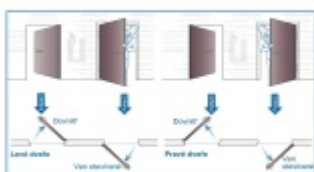

Produktový list

platný k 23. 4. 2026

luxusnikovani.cz
DELIVERED BY EFB

Chytrý dveřní zámek -ÜLOCK-B Battery BLE Premium

ID produktu: 22980

Bezdrátový zámek na baterii ovládaný aplikací [KleverKey](#) v mobilním telefonu nebo tabletu.

Dodavatel této aplikace zajišťuje nezávislé ovládání vstupních zařízení pomocí dálkového řízení přístupových práv.

Jak to celé funguje?

Přístupová práva a administrace je uložena na cloudu společnosti KleverKey. Zde lze administrovat jednotlivá přístupová práva uživatelů. Administrátor (majitel zámku Ülock BLE) může přidělit přístup jakémukoliv uživateli, který má nainstalovanou aplikaci KleverKey ve svém mobilním telefonu.

Tento uživatel pak pomocí mobilu a bluetooth připojení může otevřít zvolené dveře. Tento systém je vhodný pro dálkovou správu přístupových práv.

Jako dobrý příklad použití může být pronájem bytu přes systém Airbnb. Majitel bytu zašle přístupové právo konkrétnímu nájemníkovi pro danou dobu. A nájemník může otevřít dveře bez nutnosti předávání klíčů.

Výhodou je také rychlá instalace, která nepotřebuje, žádný ovládací prvek na zdi.

Součástí dodávky zámku Ülock BLE je roční licence pro užívání systému KleverKey.

Otevírání a zavírání probíhá pomocí malé rádiové jednotky vysílač-přijímač. I ta je umístěna přímo v zámku a proto není na dveřích vidět, jaké zabezpečení se v ní skrývá. Další bezpečnost nabízí paniková funkce a tichá strelka. Zámek je