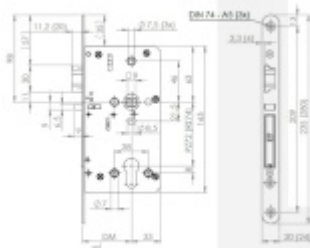

Produktový list

platný k 25. 4. 2026

luxusnikovani.cz
DELIVERED BY EFB