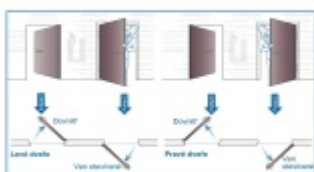

Chytrý dveřní zámek -ÜLOCK-B Battery BLE Comfort

ID produktu: 22981

Bezdrátový zámek na baterii ovládaný aplikací [KleverKey](#) v mobilním telefonu nebo tabletu.

Dodavatel této aplikace zajišťuje nezávislé ovládání vstupních zařízení pomocí dálkového řízení přístupových práv.

Jak to celé funguje?

Přístupová práva a administrace je uložena na cloudu společnosti KleverKey. Zde lze administrovat jednotlivá přístupová práva uživatelů. Administrátor (majitel zámku Ülock BLE) může přidělit přístup jakémukoliv uživateli, který má nainstalovanou aplikaci KleverKey ve svém mobilním telefonu.

Tento uživatel pak pomocí mobilu a bluetooth připojení může otevřít zvolené dveře. Tento systém je vhodný pro dálkovou správu přístupových práv.

Jako dobrý příklad použití může být pronájem bytu přes systém Airbnb. Majitel bytu zašle přístupové právo konkrétnímu nájemníkovi pro danou dobu. A nájemník může otevřít dveře bez nutnosti předávání klíčů.

Výhodou je také rychlá instalace, která nepotřebuje, žádný ovládací prvek na zdi.

Součástí dodávky zámku Ülock BLE je roční licence pro užívání systému KleverKey.

Otevírání a zavírání probíhá pomocí malé rádiové jednotky vysílač-přijímač. I ta je umístěna přímo v zámku a proto není na dveřích vidět, jaké zabezpečení se v ní skrývá. Další bezpečnost nabízí paniková funkce a tichá strelka. Zámek je