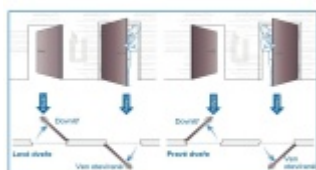

Produktový list

platný k 25. 4. 2026

luxusnikovani.cz
DELIVERED BY EFB

Chytrý dveřní zámek -ÜLOCK-B Battery BLE Comfort

ID produktu: 22981

Bezdrátový zámek na baterii ovládaný aplikací [KleverKey](#) v mobilním telefonu nebo tabletu.

Dodavatel této aplikace zajišťuje nezávislé ovládání vstupních zařízení pomocí dálkového řízení přístupových práv.

Jak to celé funguje?

Přístupová práva a administrace je uložena na cloudu společnosti KleverKey. Zde lze administrovat jednotlivá přístupová práva uživatelů. Administrátor (majitel zámku Ülock BLE) může přidělit přístup jakémukoliv uživateli, který má nainstalovanou aplikaci KleverKey ve svém mobilním telefonu.

Tento uživatel pak pomocí mobilu a bluetooth připojení může otevřít zvolené dveře. Tento systém je vhodný pro dálkovou správu přístupových práv.

Jako dobrý příklad použití může být pronájem bytu přes systém Airbnb. Majitel bytu zašle přístupové právo konkrétnímu nájemníkovi pro danou dobu. A nájemník může otevřít dveře bez nutnosti předávání klíčů.

Výhodou je také rychlá instalace, která nepotřebuje, žádný ovládací prvek na zdi.

Součástí dodávky zámku Ülock BLE je roční licence pro užívání systému KleverKey.

Otevírání a zavírání probíhá pomocí malé rádiové jednotky vysílač-přijímač. I ta je umístěna přímo v zámku a proto není na dveřích vidět, jaké zabezpečení se v ní skrývá. Další bezpečnost nabízí paniková funkce a tichá strelka. Zámek je