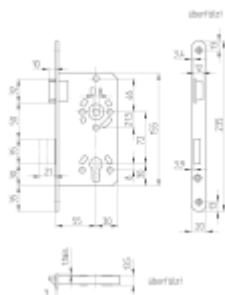

Produktový list

platný k 22. 5. 2026

luxusnikovani.cz
DELIVERED BY EFB