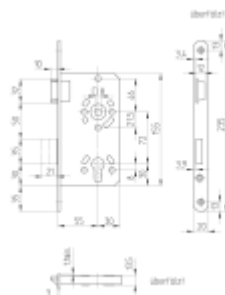

Produktový list

platný k 26. 4. 2026

luxusnikovani.cz
DELIVERED BY EFB