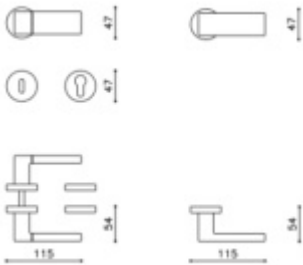

## Dveřní koule Olivari Planet Superfinish nerez satín

**OLIVARI** 

ID produktu: 23090

Design: Studio Olivari

1ks samostatné dveřní koule pevné s rozetou

na poptání i pár koulí otočných

materiál mosaz

**Vaše cena bez DPH**