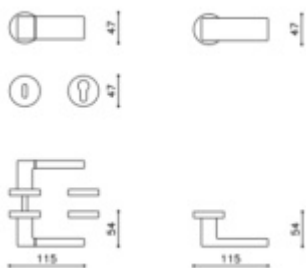

## Dveřní koule Olivari Planet Superfinish nerez satín

**OLIVARI** 

ID produktu: 23090

Design: Studio Olivari

1ks samostatné dveřní koule pevné s rozetou

na poptání i pár koulí otočných

materiál mosaz

**Vaše cena bez DPH**