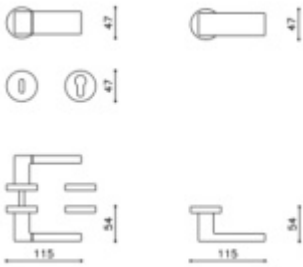

na poptání i pár koulí otočných

materiál mosaz

Vaše cena bez DPH

2 844 Kč

Vaše cena s DPH

3 441,24 Kč

Zobrazit produkt

PODOBNÉ PRODUKTY