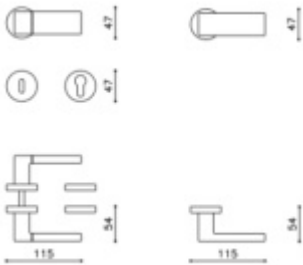

## Dveřní koule Olivari Planet Superfinish nikl satín

**OLIVARI** 

ID produktu: 23091

Design: Studio Olivari

1ks samostatné dveřní koule pevné s rozetou

na poptání i pár koulí otočných

materiál mosaz

**Vaše cena bez DPH**