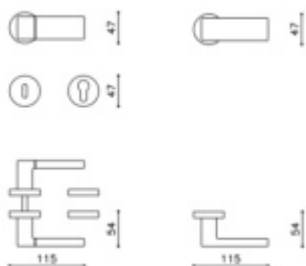

Vaše cena bez DPH

2 168 Kč

Vaše cena s DPH

2 623,28 Kč

[Zobrazit produkt](#)