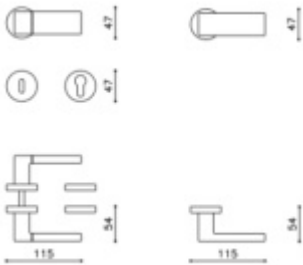

na poptání i pár koulí otočných

materiál mosaz

Vaše cena bez DPH

88,49 €

Vaše cena s DPH

107,07 €

Zobrazit produkt

PODOBNÉ PRODUKTY