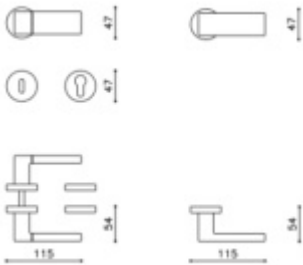

Vaše cena bez DPH

Vaše cena s DPH

2 434 Kč

2 945,14 Kč

Zobrazit produkt