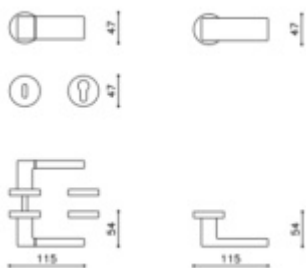

na poptání i pár koulí otočných

materiál mosaz

Vaše cena bez DPH

Vaše cena s DPH

2 434 Kč

2 945,14 Kč

Zobrazit produkt

PODOBNÉ PRODUKTY