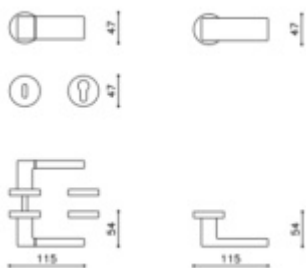

Vaše cena bez DPH

99,35 €

Vaše cena s DPH

120,21 €

Zobrazit produkt