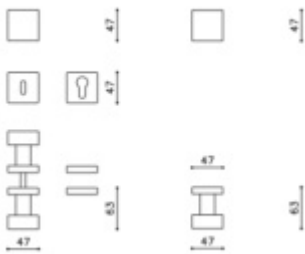

Vaše cena bez DPH

4 440 Kč

Vaše cena s DPH

5 372,4 Kč

Zobrazit produkt