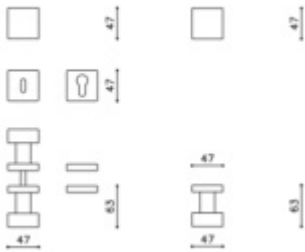

Vaše cena bez DPH

181,22 €

Vaše cena s DPH

219,28 €

Zobrazit produkt