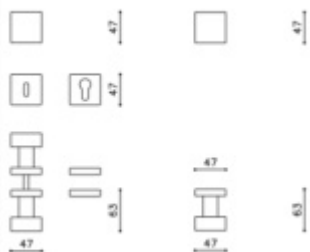

Vaše cena bez DPH

Vaše cena s DPH

3 773 Kč

4 565,33 Kč

Zobrazit produkt