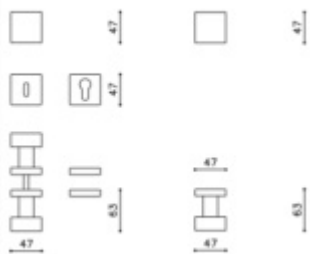

Vaše cena bez DPH

Vaše cena s DPH

3 773 Kč

4 565,33 Kč

Zobrazit produkt