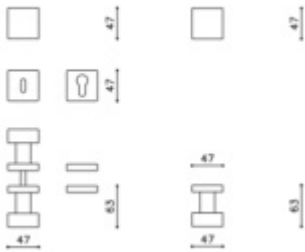

Vaše cena bez DPH

154 €

Vaše cena s DPH

186,34 €

Zobrazit produkt