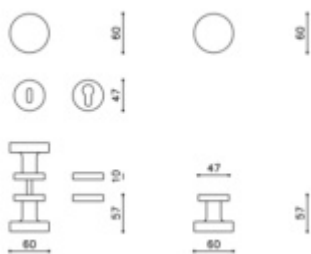

Produktový list

platný k 27. 5. 2026

luxusnikovani.cz
DELIVERED BY EFB

Dveřní koule Olivari Link Superfinish bronz satin

OLIVARI

ID produktu: 23108

Design: Piero Lissoni

1ks samostatné dveřní koule pevné s rozetou

na poptání i pár koulí otočných

materiál mosaz

Vaše cena bez DPH

3 423 Kč

Vaše cena s DPH

4 141,83 Kč

Zobrazit produkt