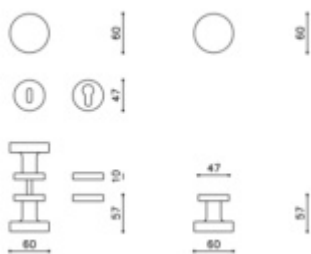

Produktový list

platný k 27. 5. 2026

luxusnikovani.cz
DELIVERED BY EFB

Dveřní koule Olivari Link Superfinish bronz satín

OLIVARI

ID produktu: 23108

Design: Piero Lissoni

1ks samostatné dveřní koule pevné s rozetou

na poptání i pár koulí otočných

materiál mosaz

Vaše cena bez DPH

139,71 €

Vaše cena s DPH

169,05 €

Zobrazit produkt