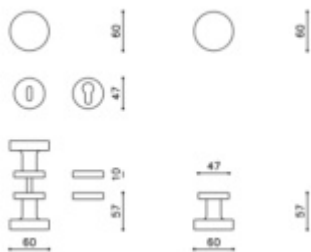

Produktový list

platný k 23. 4. 2026

luxusnikovani.cz
DELIVERED BY EFB

Dveřní koule Olivari Link Superfinish měď satin

OLIVARI

ID produktu: 23109

Design: Piero Lissoni

1ks samostatné dveřní koule pevné s rozetou

na poptání i pár koulí otočných

materiál mosaz

Vaše cena bez DPH

Vaše cena s DPH

3 423 Kč

4 141,83 Kč

Zobrazit produkt