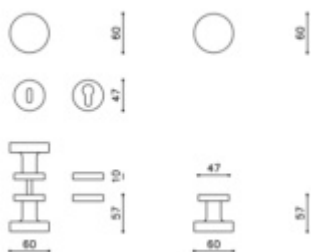

Produktový list

platný k 7. 6. 2026

luxusnikovani.cz
DELIVERED BY EFB

Dveřní koule Olivari Link Superfinish měď satin

OLIVARI

ID produktu: 23109

Design: Piero Lissoni

1ks samostatné dveřní koule pevné s rozetou

na poptání i pár koulí otočných

materiál mosaz

Vaše cena bez DPH

Vaše cena s DPH

3 423 Kč

4 141,83 Kč

Zobrazit produkt