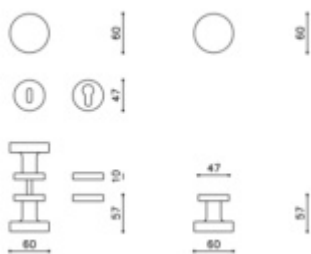

## Dveřní koule Olivari Link Superfinish měď satin

**OLIVARI** 

ID produktu: 23109

Design: Piero Lissoni

1ks samostatné dveřní koule pevné s rozetou

na poptání i pár koulí otočných

materiál mosaz

**Vaše cena bez DPH**