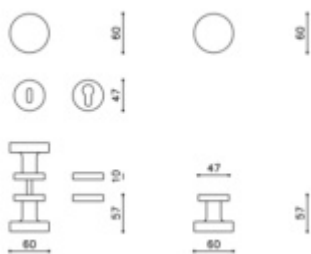

Produktový list

platný k 7. 6. 2026

luxusnikovani.cz
DELIVERED BY EFB

Dveřní koule Olivari Link Superfinish měď satin

OLIVARI

ID produktu: 23109

Design: Piero Lissoni

1ks samostatné dveřní koule pevné s rozetou

na poptání i pár koulí otočných

materiál mosaz

Vaše cena bez DPH

139,71 €

Vaše cena s DPH

169,05 €

Zobrazit produkt