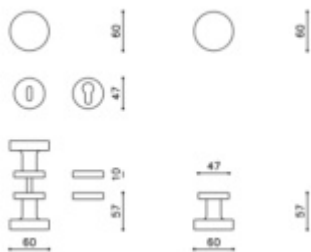

## Dveřní koule Olivari Link Superfinish niki leštěný

**OLIVARI** 

ID produktu: 23110

Design: Piero Lissoni

1ks samostatné dveřní koule pevné s rozetou

na poptání i pár koulí otočných

materiál mosaz

**Vaše cena bez DPH**