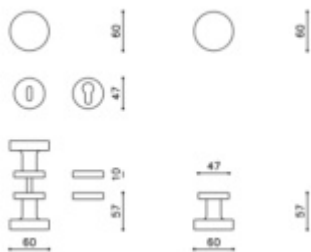

Produktový list

platný k 9. 6. 2026

luxusnikovani.cz
DELIVERED BY EFB

Dveřní koule Olivari Link Superfinish niki leštěný

OLIVARI

ID produktu: 23110

Design: Piero Lissoni

1ks samostatné dveřní koule pevné s rozetou

na poptání i pár koulí otočných

materiál mosaz

Vaše cena bez DPH

112,45 €

Vaše cena s DPH

136,06 €

Zobrazit produkt