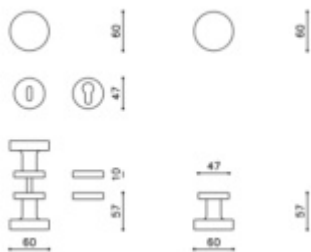

Produktový list

platný k 10. 6. 2026

luxusnikovani.cz
DELIVERED BY EFB

Dveřní koule Olivari Link Superfinish zlatý satin

OLIVARI

ID produktu: 23111

Design: Piero Lissoni

1ks samostatné dveřní koule pevné s rozetou

na poptání i pár koulí otočných

materiál mosaz

Vaše cena bez DPH

2 884 Kč

Vaše cena s DPH

3 489,64 Kč

[Zobrazit produkt](#)