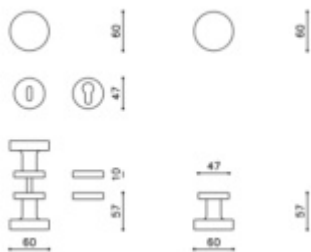

Produktový list

platný k 26. 4. 2026

luxusnikovani.cz
DELIVERED BY EFB

Dveřní koule Olivari Link Superfinish zlatý satin

OLIVARI

ID produktu: 23111

Design: Piero Lissoni

1ks samostatné dveřní koule pevné s rozetou

na poptání i pár koulí otočných

materiál mosaz

Vaše cena bez DPH

117,71 €

Vaše cena s DPH

142,43 €

Zobrazit produkt