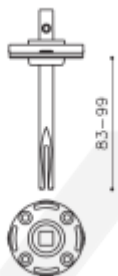

**Upevnění Olivari pro
klika/pevná koule**

OLIVARI

OD 437 Kč

Termín bude prověřen u dodavatele