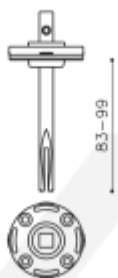

**Bezpečnostní rozeta nerez,  
kulatá, 4. bezpečnostní třída**

---

**OD 89,76 €**

Termín bude prověřen u dodavatele

**Upevnění Olivari pro  
klika/pevná koule**

OLIVARI

---

**OD 17,84 €**