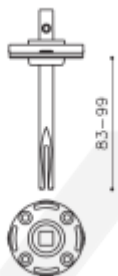

**Upevnění Olivari pro
kliku/pevná koule**

OLIVARI

OD 437 Kč

Termín bude prověřen u dodavatele