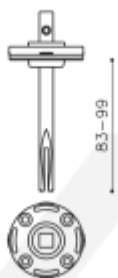

**Upevnění Olivari pro
kliku/pevná koule**

OLIVARI

OD 437 Kč

Termín bude prověřen u dodavatele