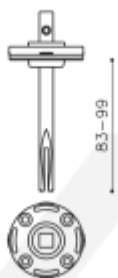

**Upevnění Olivari pro
klika/pevná koule**

OLIVARI

OD 17,84 €

Termín bude prověřen u dodavatele