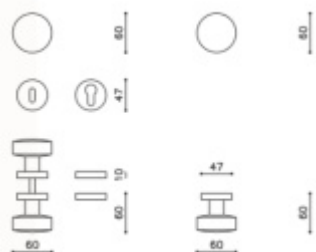

## Dveřní koule Olivari Oscar Superfinish měď satin

**OLIVARI** 

ID produktu: 23120

Design: Studio Olivari

1ks samostatné dveřní koule pevné s rozetou

na poptání i pár koulí otočných

materiál mosaz

**Vaše cena bez DPH**