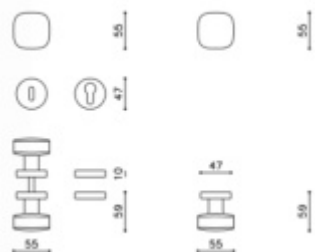

Produktový list

platný k 4. 6. 2026

luxusnikovani.cz
DELIVERED BY EFB

Dveřní koule Olivari Roger Superfinish bronz satin

OLIVARI

ID produktu: 23122

Design: Studio Olivari

1ks samostatné dveřní koule pevné s rozetou

na poptání i pár koulí otočných

materiál mosaz

Vaše cena bez DPH

Vaše cena s DPH

3 413 Kč

4 129,73 Kč

Zobrazit produkt