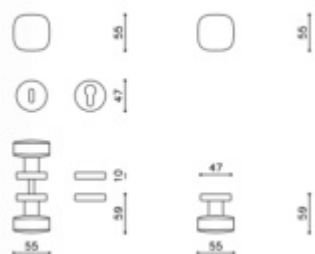

## Dveřní koule Olivari Roger Superfinish bronz satin

**OLIVARI** 

ID produktu: 23122

Design: Studio Olivari

1ks samostatné dveřní koule pevné s rozetou

na poptání i pár koulí otočných

materiál mosaz

**Vaše cena bez DPH**