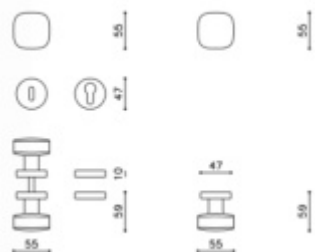

## Dveřní koule Olivari Roger Superfinish bronz satin

**OLIVARI** 

ID produktu: 23122

Design: Studio Olivari

1ks samostatné dveřní koule pevné s rozetou

na poptání i pár koulí otočných

materiál mosaz

**Vaše cena bez DPH**