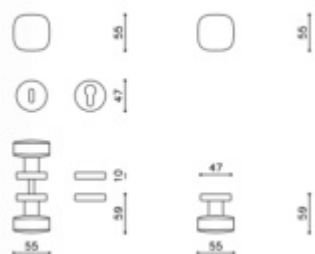

Produktový list

platný k 2. 6. 2026

luxusnikovani.cz
DELIVERED BY EFB

Dveřní koule Olivari Roger Superfinish měď satin

OLIVARI

ID produktu: 23123

Design: Studio Olivari

1ks samostatné dveřní koule pevné s rozetou

na poptání i pár koulí otočných

materiál mosaz

Vaše cena bez DPH

Vaše cena s DPH

3 413 Kč

4 129,73 Kč

Zobrazit produkt