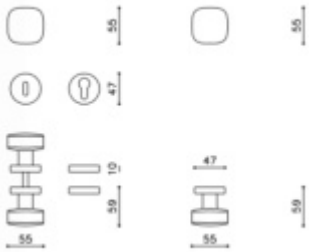

Vaše cena bez DPH

139,31 €

Vaše cena s DPH

168,56 €

Zobrazit produkt