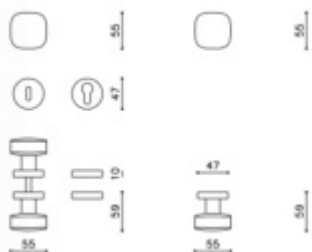

Produktový list

platný k 31. 5. 2026

luxusnikovani.cz
DELIVERED BY EFB

Dveřní koule Olivari Roger Superfinish nikl leštěný

OLIVARI

ID produktu: 23124

Design: Studio Olivari

1ks samostatné dveřní koule pevné s rozetou

na poptání i pár koulí otočných

materiál mosaz

Vaše cena bez DPH

Vaše cena s DPH

3 188 Kč

3 857,48 Kč

Zobrazit produkt