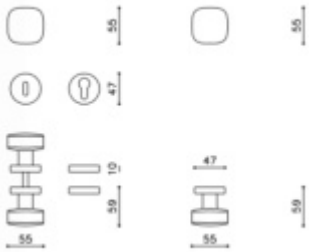

Vaše cena bez DPH

130,12 €

Vaše cena s DPH

157,45 €

Zobrazit produkt