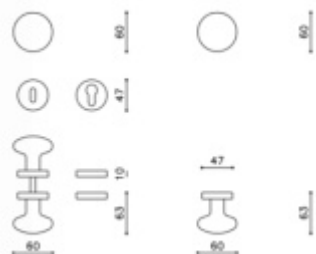

## Dveřní koule Olivari Edison 60 Superfinish měď satin

**OLIVARI** 

ID produktu: 23127

Design: Sergio Mazza, Giuliana Gramigna

1ks samostatné dveřní koule pevné s rozetou

na poptání i pár koulí otočných

materiál mosaz