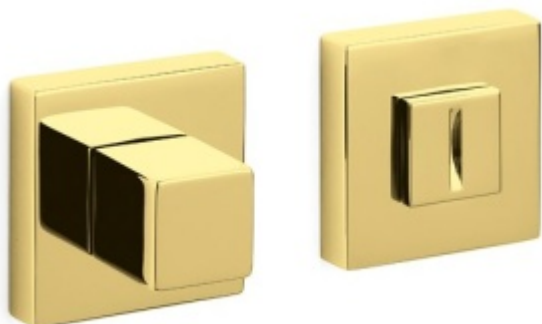

Produktový list

platný k 29. 4. 2026

luxusnikovani.cz
DELIVERED BY EFB

Olivari CUBO WC uzamykání Superfinish zlatý leštěný

OLIVARI 

ID produktu: 23138

Design: Studio Olivari

materiál mosaz