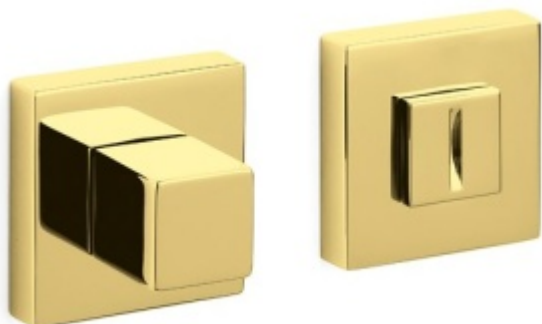

Produktový list

platný k 28. 4. 2026

luxusnikovani.cz
DELIVERED BY EFB

Olivari CUBO WC uzamykání Superfinish zlatý leštěný

OLIVARI 

ID produktu: 23138

Design: Studio Olivari

materiál mosaz