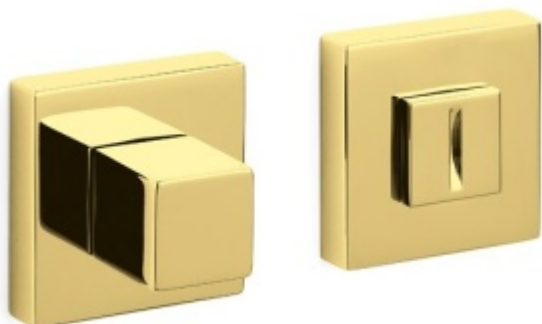

Produktový list

platný k 19. 12. 2025

luxusnikovani.cz
DELIVERED BY EFB

Olivari CUBO WC uzamykání Superfinish zlatý leštěný

OLIVARI 

ID produktu: 23138

Design: Studio Olivari

materiál mosaz