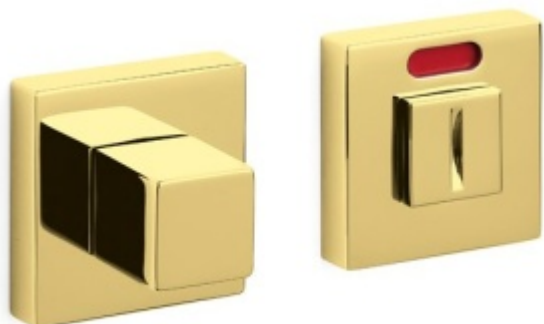

### Olivari CUBO WC uzamykání s ukazatelem Superfinish zlatý leštěný

**OLIVARI**

ID produktu: 23144

Design: Studio Olivari

materiál mosaz

**Vaše cena bez DPH**

**2 170 Kč**

Vaše cena s DPH