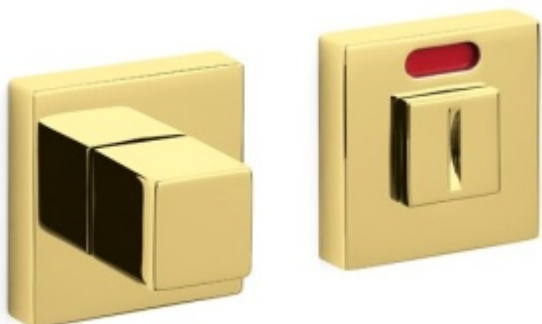

### Olivari CUBO WC uzamykání s ukazatelem Superfinish zlatý leštěný

**OLIVARI** 

ID produktu: 23144

Design: Studio Olivari

materiál mosaz

**Vaše cena bez DPH**

**88,57 €**

Vaše cena s DPH