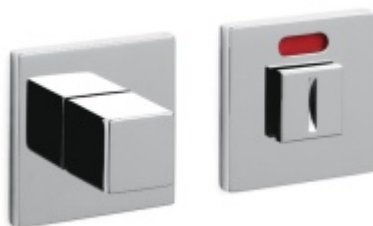

Produktový list

platný k 22. 4. 2026

luxusnikovani.cz
DELIVERED BY EFB

Olivari CUBO S WC uzamykání Superfinish bronz satin

OLIVARI 

ID produktu: 23145

Design: Studio Olivari

materiál: mosaz

OLIVARI

OD OD 41,35 €

Termín bude prověřen u dodavatele

**Olivari CUBO WC uzamykání
s ukazatelem nízká rozeta**

OLIVARI

OD OD 67,06 €

Termín bude prověřen u dodavatele