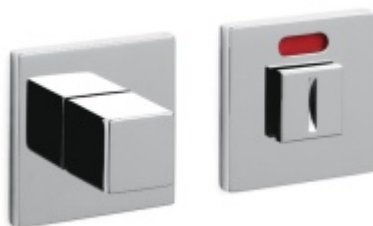

Produktový list

platný k 7. 6. 2026

luxusnikovani.cz
DELIVERED BY EFB

Olivari CUBO S WC uzamykání Superfinish bronz satin

OLIVARI 

ID produktu: 23145

Design: Studio Olivari

materiál: mosaz

OLIVARI

OD OD 41,35 €

Termín bude prověřen u dodavatele

**Olivari CUBO WC uzamykání
s ukazatelem nízká rozeta**

OLIVARI

OD OD 67,06 €

Termín bude prověřen u dodavatele