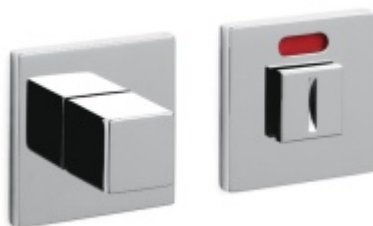

Produktový list

platný k 6. 6. 2026

luxusnikovani.cz
DELIVERED BY EFB

Olivari CUBO S WC uzamykání Superfinish nikel leštěný

OLIVARI 

ID produktu: 23147

Design: Studio Olivari

materiál: mosaz

OLIVARI

OD OD 41,35 €

Termín bude prověřen u dodavatele

Olivari CUBO WC uzamykání s ukazatelem nízká rozeta

OLIVARI

OD OD 67,06 €

Termín bude prověřen u dodavatele