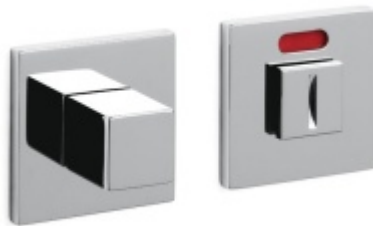

Produktový list

platný k 29. 4. 2026

luxusnikovani.cz
DELIVERED BY EFB

Olivari CUBO WC uzamykání nízká rozeta Superfinish měď satin

OLIVARI 

ID produktu: 23152

Design: Studio Olivari

materiál mosaz

PODOBNÉ PRODUKTY

Dveřní doraz Olivari Cubo

OLIVARI

OD OD 1 013 Kč

Termín bude prověřen u dodavatele

Olivari CUBO WC uzamykání s ukazatelem nízká rozeta

OLIVARI

OD OD 1 643 Kč