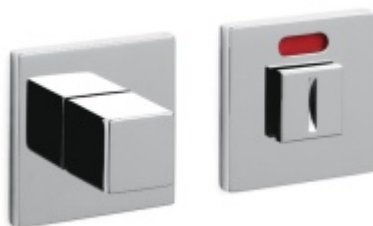

### Olivari CUBO WC uzamykání s ukazatelem nízká rozeta

OLIVARI

---

**OD OD 67,06 €**

Termín bude prověřen u dodavatele