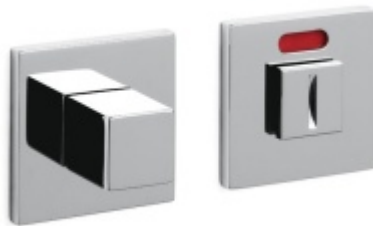

Produktový list

platný k 28. 4. 2026

luxusnikovani.cz
DELIVERED BY EFB

Olivari CUBO WC uzamykání nízká rozeta Superfinish nikel satín

OLIVARI 

ID produktu: 23154

Design: Studio Olivari

materiál mosaz

PODOBNÉ PRODUKTY

Dveřní doraz Olivari Cubo

OLIVARI

OD OD 1 013 Kč

Termín bude prověřen u dodavatele

**Olivari CUBO WC uzamykání
s ukazatelem nízká rozeta**

OLIVARI

OD OD 1 643 Kč